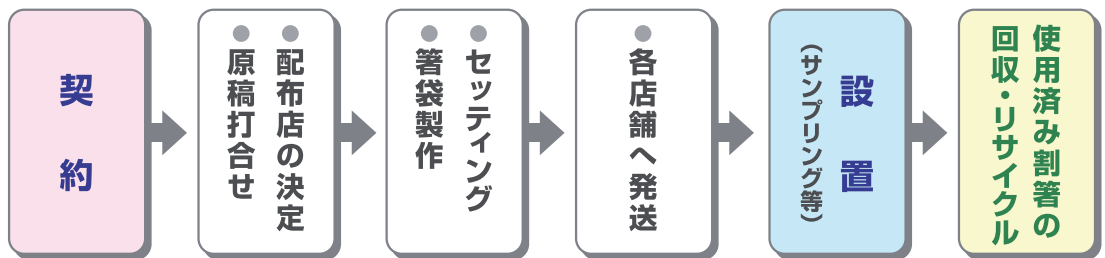

割箸袋広告「ハシナビ」が
これまでの広告概念を変える！

ハシナビ
Hashi Navi

め立つ広告あります。

.....「発明大学」(<http://www.hatsumei.biz/index.html#c>)にも紹介されました。.....

one to oneの広告でロスなく
ダイレクトにアピールしてみませんか？

毎日何十万人というターゲットが
利用する飲食店での個別広告は
注目度抜群です!!

抽選券や
割引券にも
利用できます。

お店によっては年齢層や個性がハッキリ
しているので、自社の製品ターゲットが
絞り込みやすい。

純国産割箸を使用
(※現在国内産はわずか3%)

フルカラー
50,000セットより
(約10~15店舗分)
360,000円/月
※その他 本数・価格設定も
ございます。

(広告例：表)

↓ スポンサーの広告スペース

<p>新車発表会 11/29 ▶12/10 期間中、試乗されたお客様に プレゼント進呈!</p> <p>プレゼント 引換券</p> <p>Iwamoto 名前 住所</p> <p>Iwamoto car</p>	<p>焼肉 イワモト 金沢市本江町 8-13 TEL076-291-3003</p>

- 仕上原寸【195mm×45mm】
- 純広告スペース
【表 140mm×45mm / 裏 195mm×45mm】

(広告例：裏)

<p>イワモト美容室 ¥500OFF ※ 各店お待ちしております! ※</p>	<p>カラオケ店 12/24 OPEN オープン記念★1時間サービス!</p>
--	--

.....
「ハシナビ」
ご利用の流れ
.....

加盟代理店

株式会社 Piggy Champagne